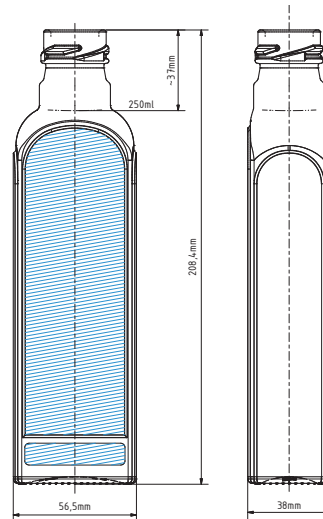

# SAGA 0.25 L | 250 ML

 Area for personalization

## SPECIFICATION

Volume	<b>250 ml</b>
Brimful	<b>265 ml</b>
Weight	<b>265 g</b>
Height	<b>208.4 mm</b>
Dimensions of body (max)	<b>56.5 × 38 mm</b>

## FINISH TYPE

Bartop	Screw	Bayonete
		
<b>Cork 18.5</b>	<b>PP 31.5 × 18</b>	<b>Guala 1031/47</b>
<b>Vinolok 18.5</b>	<b>TO 33</b>	—
—	—	—
—	—	—