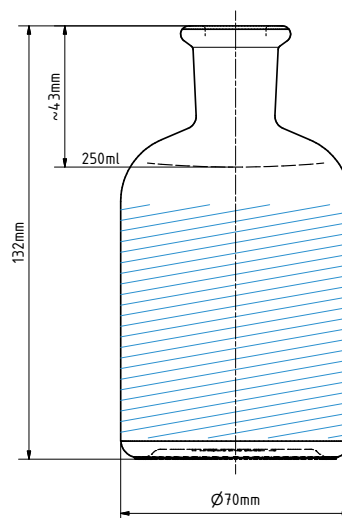

# LAB GIN 2000 0.25 L | 250 ml

 Area for personalization

## SPECIFICATION

Volume	<b>250 ml</b>
Brimful	<b>284 ml</b>
Weight	<b>225 g</b>
Height	<b>132 mm</b>
Diameter of body	<b>70 mm</b>

## FINISH TYPE

	Bartop	Screw	Bayonete
			
<b>Cork 18.5</b>	—	—	—
<b>Vinolok 18.5</b>	—	—	—
—	—	—	—
—	—	—	—