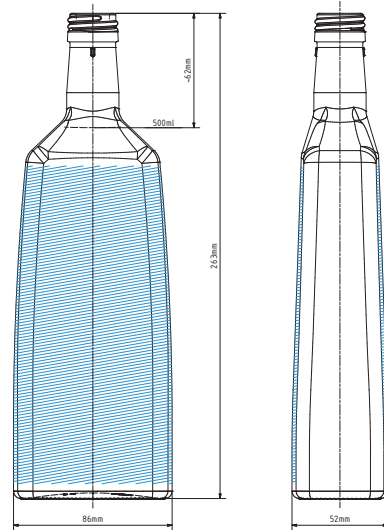

# MISS 0.5 L | 500 ML

 Area for personalization

## SPECIFICATION

Volume	<b>500 ml</b>
Brimful	<b>518 ml</b>
Weight	<b>535 g</b>
Height	<b>263 mm</b>
Diameter of body (max)	<b>86 × 52 mm</b>

## FINISH TYPE

Bartop	Screw	Bayonete
		
<b>Cork 17.5</b>	<b>PP 28 × 44</b>	—
—	—	—
—	—	—
—	—	—