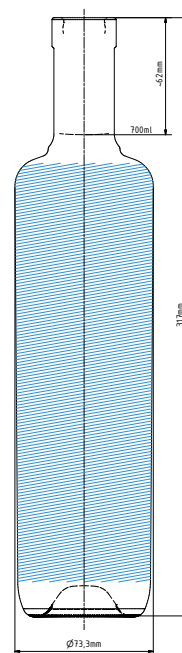

BARRACUDA 0.7 L | 700 ml

 Area for personalization

SPECIFICATION

Volume	700 ml
Brimful	728 ml
Weight	720 g
Height	317 mm
Diameter of body	73.3 mm

% OF RECYCLED CONTENT

<input type="radio"/> Extra flint	30+	<div style="width: 30%; background-color: #0070C0;"></div>
<input type="radio"/> Flint	50+	<div style="width: 50%; background-color: #0070C0;"></div>
<input type="radio"/> Amber	40+	<div style="width: 40%; background-color: #0070C0;"></div>
<input type="radio"/> Black	65+	<div style="width: 65%; background-color: #0070C0;"></div>

FINISH TYPE

	Bartop	Screw	Bayonete
			
Cork 21.5	—	—	—
Vinolok 21.5	—	—	—
—	—	—	—
—	—	—	—