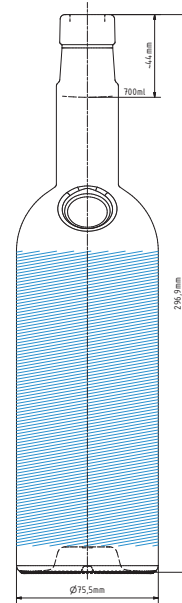

# REKO 0.7 L | 700 ML

 Area for personalization

## SPECIFICATION

Volume	<b>700 ml</b>
Brimful	<b>720 ml</b>
Weight	<b>520 g</b>
Height	<b>298 mm</b>
Diameter of body (max)	<b>75.5 mm</b>

## FINISH TYPE

Bartop	Screw	Bayonete
		
<b>Cork 18.5</b>	—	<b>Guala 1031/59</b>
—	—	—
—	—	—
—	—	—