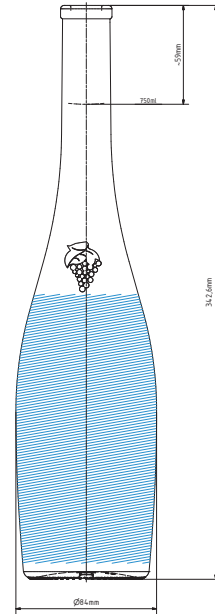

# HROZEN 0.75 L | 750 ML

 Area for personalization

## SPECIFICATION

Volume	<b>750 ml</b>
Brimful	<b>770 ml</b>
Weight	<b>570 g</b>
Height	<b>342.6 mm</b>
Diameter of body (max)	<b>84 mm</b>

## FINISH TYPE

	Bartop	Screw	Bayonete
			
<b>Cork 18.4</b>	—	—	—
<b>Vinolok 18.5</b>	—	—	—
—	—	—	—
—	—	—	—