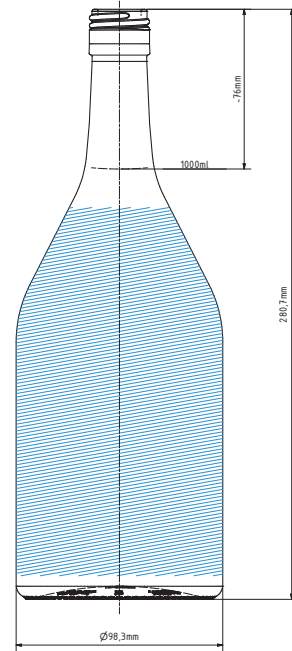

# CREAM LIQUER 1 L | 1000 ML

 Area for personalization

## SPECIFICATION

Volume	<b>1000 ml</b>
Brimful	<b>1027 ml</b>
Weight	<b>680 g</b>
Height	<b>280.7 mm</b>
Diameter of body (max)	<b>98.3 mm</b>

## FINISH TYPE

Bartop	Screw	Bayonete
		
<b>Cork 18.5</b>	<b>PP 30 × 60</b>	—
<b>Vinolok 18.5</b>	<b>MCA 2</b>	—
—	<b>PP 30 × 60 DZ</b>	—
—	—	—