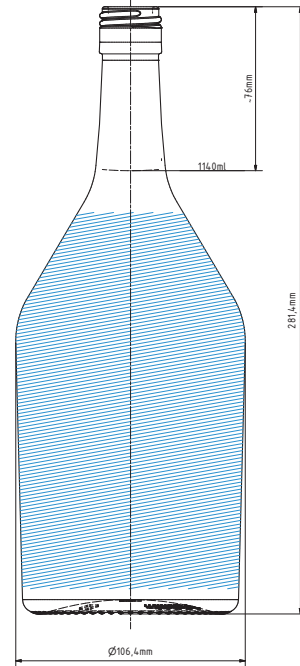

# CREAM LIQUER 1.14 L | 1140 ML

 Area for personalization

## SPECIFICATION

Volume	<b>1140 ml</b>
Brimful	<b>1167 ml</b>
Weight	<b>700 g</b>
Height	<b>281.4 mm</b>
Diameter of body (max)	<b>106.4 mm</b>

## FINISH TYPE

Bartop	Screw	Bayonete
		
<b>Cork 18.5</b>	<b>PP 30 × 60</b>	—
<b>Vinolok 18.5</b>	<b>MCA 2</b>	—
—	<b>PP 30 × 60 DZ</b>	—
—	—	—