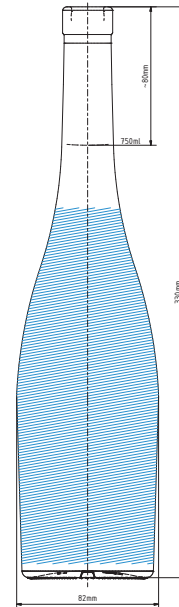

# VINO G 0.75 L | 750 ML

 Area for personalization

## SPECIFICATION

Volume	<b>750 ml</b>
Brimful	<b>770 ml</b>
Weight	<b>570 g</b>
Height	<b>330 mm</b>
Diameter of body (max)	<b>82 mm</b>

## FINISH TYPE

	Bartop	Screw	Bayonete
			
<b>Cork 18.5</b>	—	—	—
<b>Vinolok 18.5</b>	—	—	—
—	—	—	—
—	—	—	—