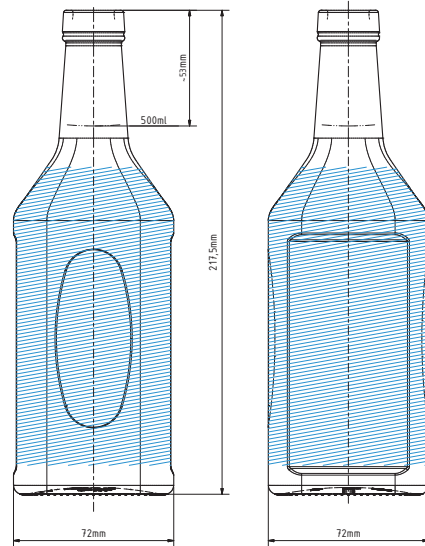

# GIN D 0.5 L | 500 ml

 Area for personalization

## SPECIFICATION

Volume	<b>500 ml</b>
Brimful	<b>515 ml</b>
Weight	<b>440 g</b>
Height	<b>217.5 mm</b>
Dimensions of body (max)	<b>72 × 72 mm</b>